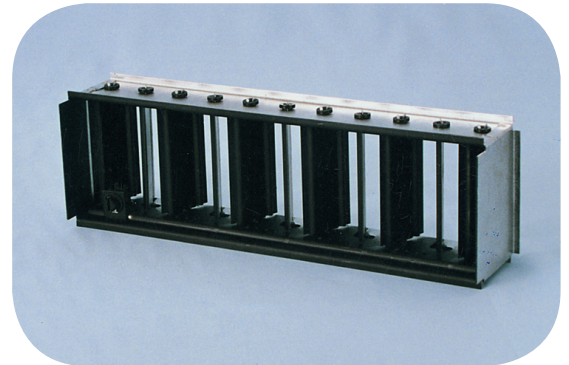

### Inbouwraam R

Inbouwraam voor roosters van het type DH, DR, FA, E5, AG en SA.

**Materiaal:** Gegalvaniseerd staalplaat.

**Montage:** Kan zowel met schroeven als ingemetseld bevestigd worden, of in een betonmuur of -vloer ingegoten worden.

### Volumeregelaar S met contraroterende kleppen

Regelklep voor roosters van het type DH, DR, FA, E5, AG en SA.

**Materiaal:** Gegalvaniseerd plaat.

**Montage:** Eenvoudig vast te zetten op het rooster door middel van klemveren.

### Luchthapper LS

Combinatie van regelklep en luchthapper voor alle rooster-typen.

**Materiaal:** Verzinkt staalplaat.

**Montage:** LS kan achter het rooster in de aansluitmof of in het inbouwraam gemonteerd worden.

### Plenum bak

Plenumbak voor alle wandroosters, voorzien van omgezette rand t.b.v. wandmontage

**Materiaal:** Verzinkt staalplaat, eventueel voorzien van ronde kanaalaansluiting en als optie geïsoleerd.