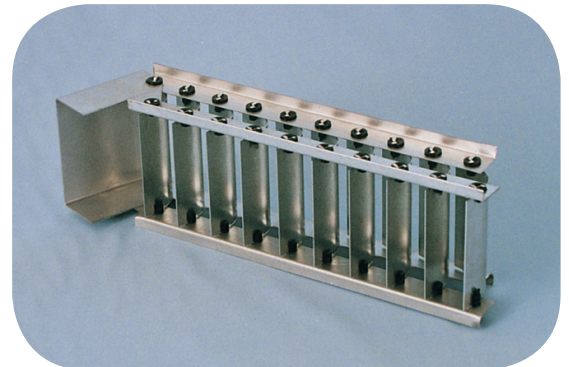

### Inbouwraam R

Inbouwraam voor roosters van het type DH, DR, FA, E5, AG en SA.

**Materiaal:** Gegalvaniseerd staalplaat.

**Montage:** Kan zowel met schroeven als ingemetseld bevestigd worden, of in een betonmuur of -vloer ingegoten worden.

### Volumeregelaar S met contraroterende kleppen

Regelklep voor roosters van het type DH, DR, FA, E5, AG en SA.

**Materiaal:** Gegalvaniseerd plaat.

**Montage:** Eenvoudig vast te zetten op het rooster door middel van klemveren.

### Luchthapper LS

Combinatie van regelklep en luchthapper voor alle rooster-typen.

**Materiaal:** Verzinkt staalplaat.

**Montage:** LS kan achter het rooster in de aansluitmof of in het inbouwraam gemonteerd worden.

### Plenum bak

Plenumbak voor alle wandroosters, voorzien van omgezette rand t.b.v. wandmontage

**Materiaal:** Verzinkt staalplaat, eventueel voorzien van ronde kanaalaansluiting en als optie geïsoleerd.