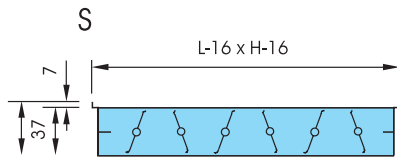

### Inbouwraam R

Inbouwraam voor roosters van het type DH, DR, FA, E5, AG en SA.

**Materiaal:** Gegalvaniseerd staalplaat.

**Montage:** Kan zowel met schroeven als ingemetseld bevestigd worden, of in een betonmuur of -vloer ingegoten worden.

### Volumeregelaar S met contraroterende kleppen

Regelklep voor roosters van het type DH, DR, FA, E5, AG en SA.

**Materiaal:** Gegalvaniseerd plaat.

**Montage:** Eenvoudig vast te zetten op het rooster door middel van klemveren.