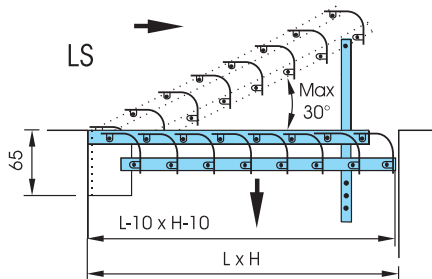

### Inbouwraam R

Inbouwraam voor roosters van het type DH, DR, FA, E5, AG en SA.

**Materiaal:** Gegalvaniseerd staalplaat.

**Montage:** Kan zowel met schroeven als ingemetseld bevestigd worden, of in een betonmuur of -vloer ingegoten worden.

### Volumeregelaar S met contraroterende kleppen

Regelklep voor roosters van het type DH, DR, FA, E5, AG en SA.

**Materiaal:** Gegalvaniseerd plaat.

**Montage:** Eenvoudig vast te zetten op het rooster door middel van klemveren.

### Luchthapper LS

Combinatie van regelklep en luchthapper voor alle rooster-typen.

**Materiaal:** Verzinkt staalplaat.

**Montage:** LS kan achter het rooster in de aansluitmof of in het inbouwraam gemonteerd worden.