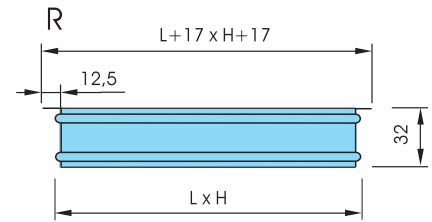

### Inbouwraam R

Inbouwraam voor roosters van het type DH, DR, FA, E5, AG en SA.

**Materiaal:** Gegalvaniseerd staalplaat.

**Montage:** Kan zowel met schroeven als ingemetseld bevestigd worden, of in een betonmuur of -vloer ingegoten worden.

### Volumeregelaar S met contraroterende kleppen

Regelklep voor roosters van het type DH, DR, FA, E5, AG en SA.

**Materiaal:** Gegalvaniseerd plaat.

**Montage:** Eenvoudig vast te zetten op het rooster door middel van klemveren.

### Bestelsleutel

Roostertype van REVOLV-AIR, type:

XX XX XXX - XXX

Toebehoren: Inbouwraam R  
Volumeregelaar S  
Luchthapper LS

Grootte:

Voorbeeld: DH - RS - 400 \* 100.

DH - RLS - 500 \* 150.