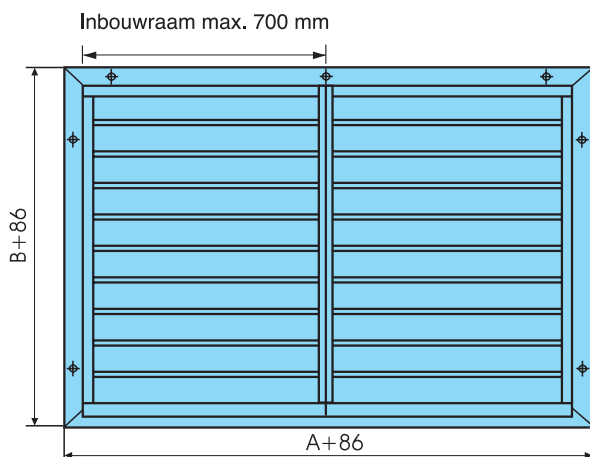

Materiaal

- Staalplaat, gepoedercoat in de kleur Ral 9010 (op aanvraag ook verkrijgbaar in andere kleuren).
- Voorzien van kleinmazig gaas.

Optie

- Inmetselraam FR.

Afmetingen

Standaard afmetingen (nominale aansluitmaat):

Minimaal 200x200 mm, tot maximaal 2000x2000 mm uit één deel. De toename van de maat dient een veelvoud te zijn van 100 mm. Bij grote maten wordt het regeninslagvrij rooster opgebouwd uit meerdere delen. Op aanvraag kunnen andere materialen worden toegepast, zoals aluminium of RVS.

Voorbeeld: YL - 1500x800 - FR

Technische Gegevens