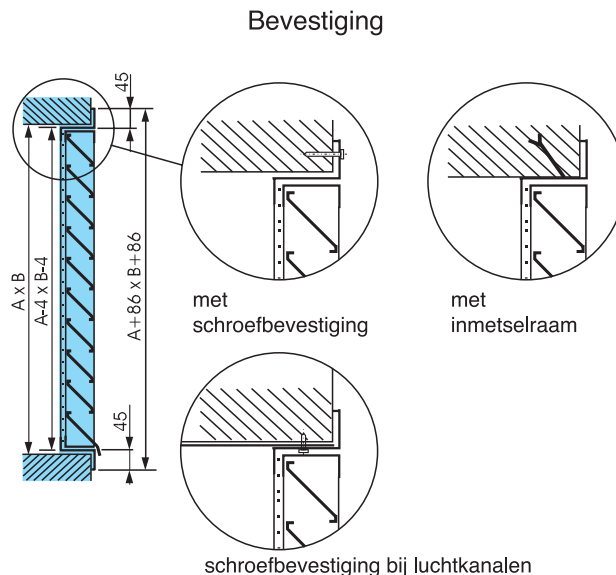

Regeninslagvrij rooster YL

Het regeninslagvrij rooster YL is geschikt voor horizontale lucht toe- en afvoer. Tevens is het rooster geschikt voor wand- en of kanaalbouw.

Aan de achterzijde is het rooster YL voorzien van gaas dat er voor zorgt dat vogels en ongedierte niet kunnen binnen dringen.

Materiaal

- Staalplaat, gepoedercoat in de kleur Ral 9010 (op aanvraag ook verkrijgbaar in andere kleuren).
- Voorzien van kleinmazig gaas.

Optie

- Inmetselraam FR.

Afmetingen

Standaard afmetingen (nominale aansluitmaat):

Minimaal 200x200 mm, tot maximaal 2000x2000 mm uit één deel. De toename van de maat dient een veelvoud te zijn van 100 mm. Bij grote maten wordt het regeninslagvrij rooster opgebouwd uit meerdere delen. Op aanvraag kunnen andere materialen worden toegepast, zoals aluminium of RVS.

Voorbeeld: YL - 1500x800 - FR

Technische Gegevens